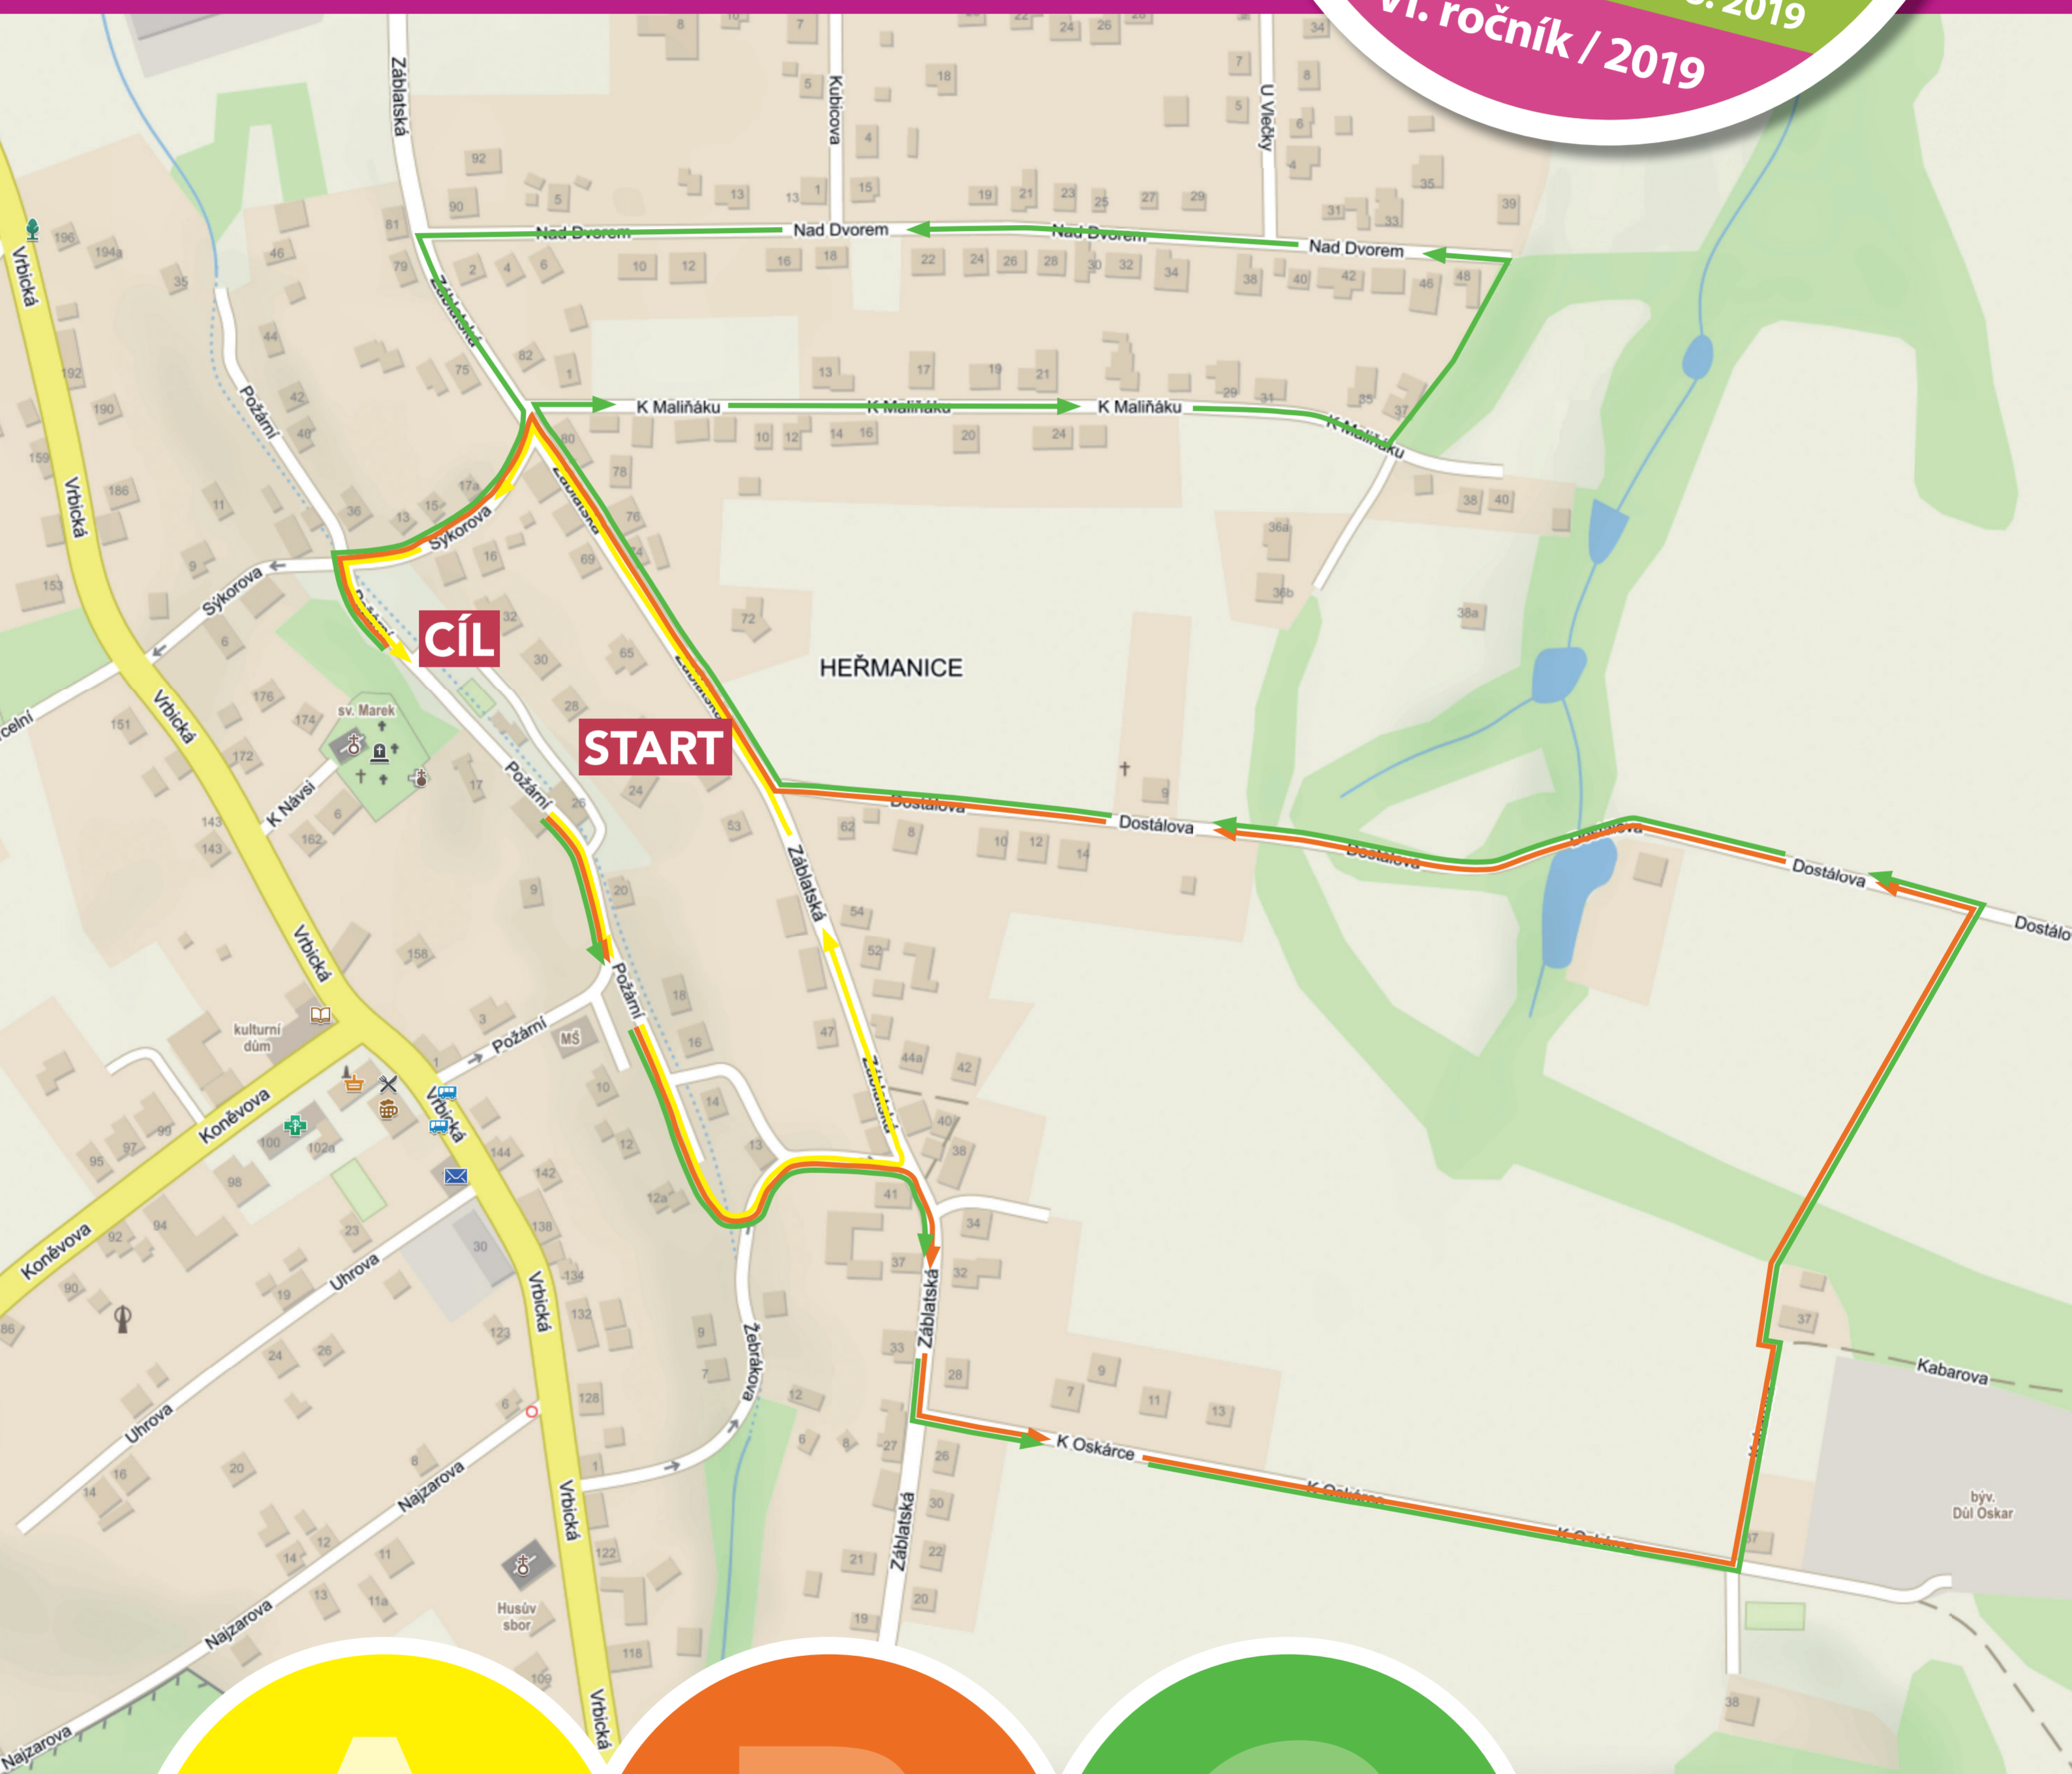

trasy závodu

A

0 - 5 let
1 km

B

6 - 10 let
2,5 km

C

11 - 15 let
4 km